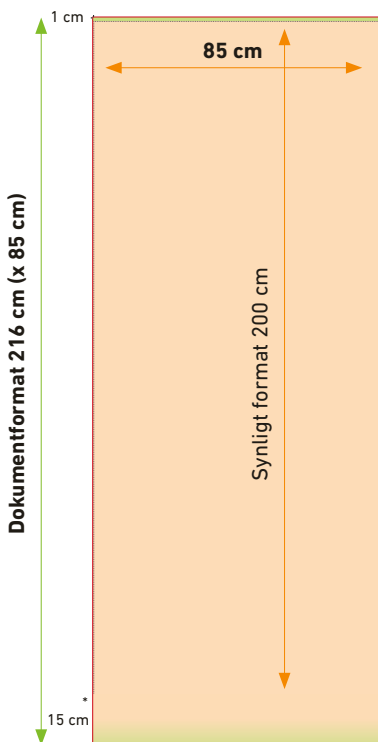

ROLL-UPS:

Roll-ups er lidt anderledes i forhold til andre storformat-opgaver

På roll-ups er der et område, som bliver synligt, men der er også et område, som bliver delvist synligt i bunden af roll-up'en. For at opnå det bedste resultat, er det vigtigt, at du tager højde for følgende:

Synligt format:

Placer tekst og foto inden for dette format (eks. Roll-Up str. 85 x 200 cm).

Dokumentets format: 85 x 216 cm

Skal være længere end størrelsen på den endelige roll-up – det skal bruges til beskæring og montering på rollup-systemet. **Det er vigtigt, at baggrundsbillede/-farve går lidt ud i dette område**, så afslutningen/overgangen ikke bliver for hård, når rollupsystemet er monteret*.

Derfor skal formatet skal have følgende mål: 85 x 216 cm (det er inkl. 1 cm i top og 15 cm i bund). Derudover skal der selvfølgelig altid være 3 mm beskæring hele vejen rundt.

SE HUSKELISTE NÆSTE SIDE, samt større eksempel efterfølgende.

Dokumentformat