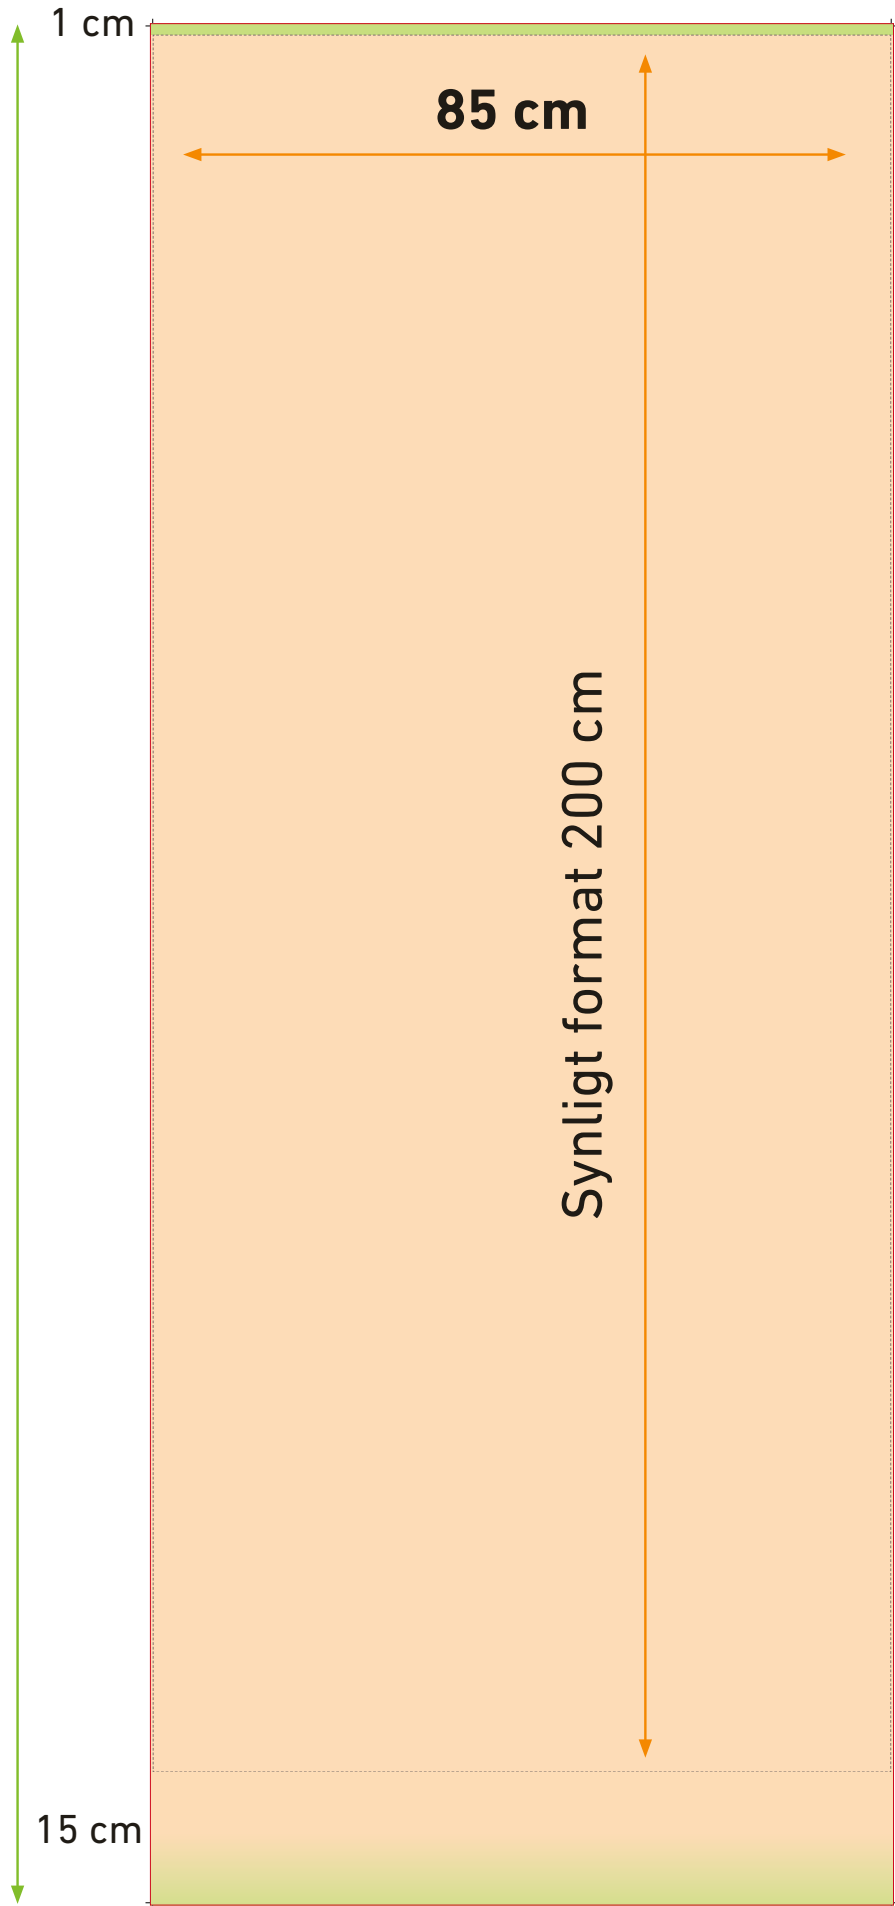

Dokumentformat 216 cm (x 85 cm)